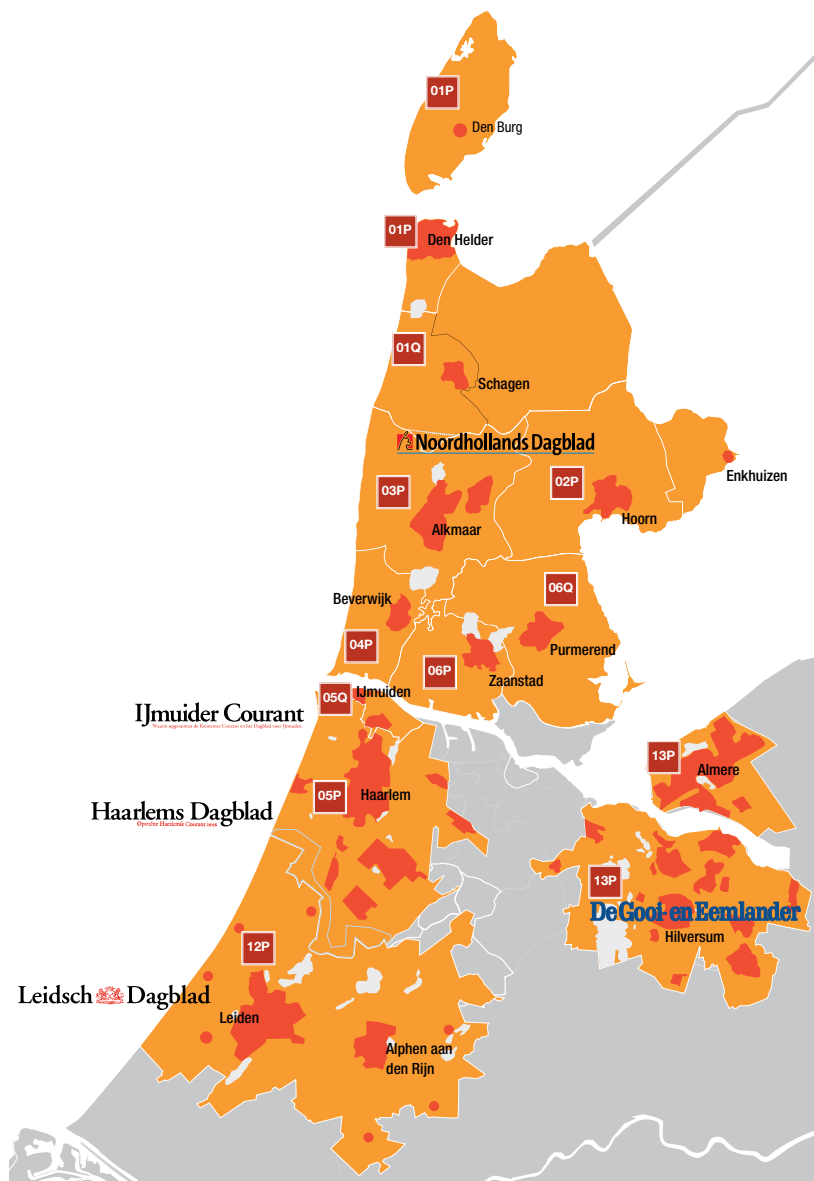

Print

Verspreiding 2026

Print verspreiding 2026

Inhoudsopgave

Klik op de gewenste pagina om deze direct te bekijken. 

Verspreidingsgebied regio West - Regionale Dagbladen	pagina 3
Verspreidingsgebied regio Noord - Regionale Dagbladen	pagina 23
Verspreidingsgebied regio Noord - Regionale Weekbladen	pagina 81
Verspreidingsgebied regio Zuid - Regionale dagbladen en Weekkrant	pagina 117

Verspreidingsgebied regio West - Regionale Dagbladen

Noordhollands Dagblad

- 01P Helderse Courant
- 01Q Schager Courant
- 02P Dagblad voor West-Friesland
- 03P Alkmaarsche Courant
- 04P Dagblad Kennemerland
- 06P Dagblad Zaanstreek
- 06Q Dagblad Waterland